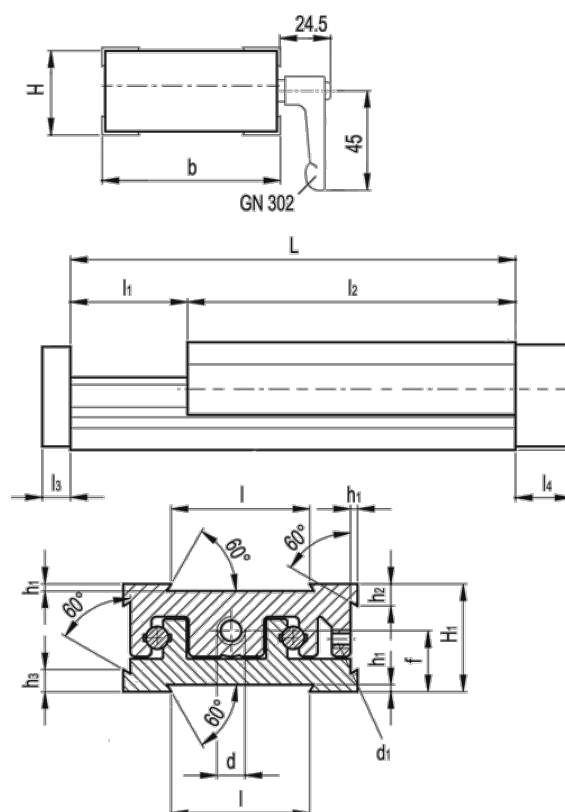

Varenummer: 20783022
 Beskrivelse: Justerbar slædeenhed
 GN 900-80-195-75-S-2

Mål

$b = 80$	$h_3 = 10.0$
$d = M8 \times 1$	$l = 50$
$d_1 = M5$	$L - l_1 = 195-75$
$f = 20.5$	$l_2 = 120$
$H = 35.5$	$l_3 = 8$
$h_1 = 2.0$	$l_4 = 16$
$H_1 = 36$	
$h_2 = 10.0$	